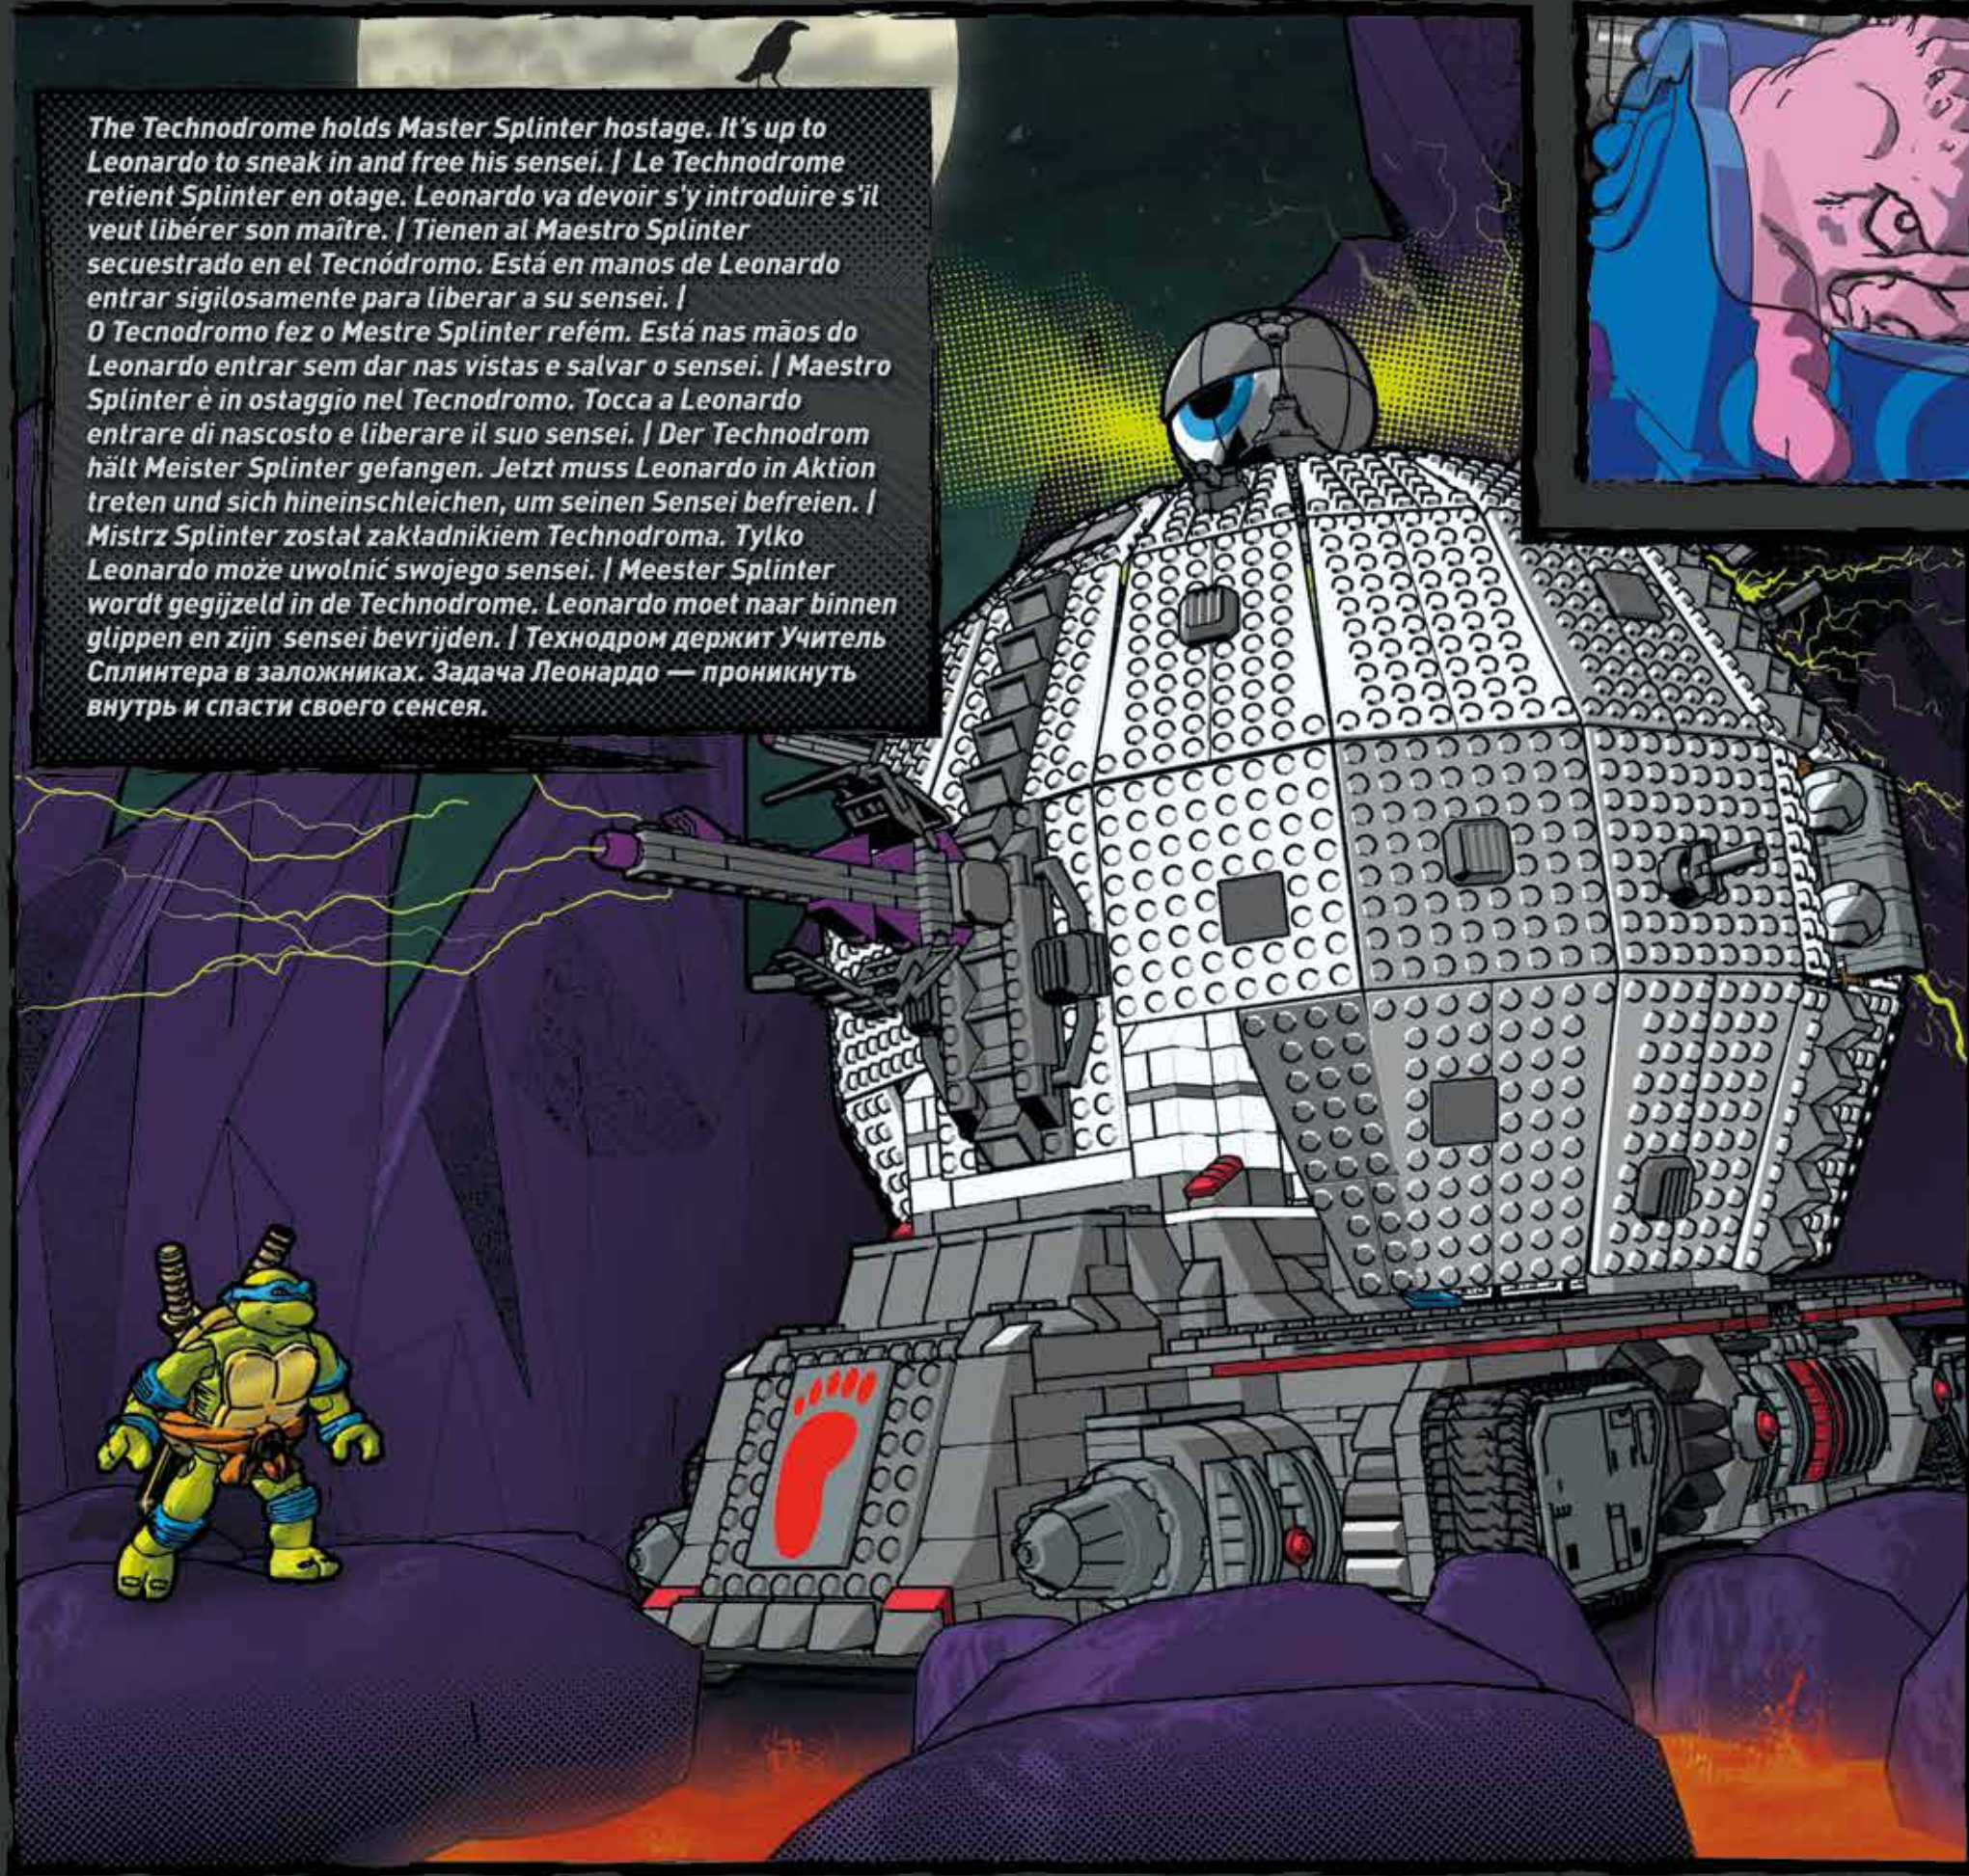

nickelodeon.

TEENAGE MUTANT NINJA

TURTLES

TECHNODROME | TECNÓDROMO
TECNODROMO | TECHNODROM
ТЕХНОДРОМ

MEGA
BLOKS

The Technodrome holds Master Splinter hostage. It's up to Leonardo to sneak in and free his sensei. | Le Technodrome retient Splinter en otage. Leonardo va devoir s'y introduire s'il veut libérer son maître. | Tienen al Maestro Splinter secuestrado en el Tecnódromo. Está en manos de Leonardo entrar sigilosamente para liberar a su sensei. | O Tecnodromo fez o Mestre Splinter refém. Está nas mãos do Leonardo entrar sem dar nas vistas e salvar o sensei. | Maestro Splinter è in ostaggio nel Tecnodromo. Tocca a Leonardo entrare di nascosto e liberare il suo sensei. | Der Technodrom hält Meister Splinter gefangen. Jetzt muss Leonardo in Aktion treten und sich hineinschleichen, um seinen Sensei befreien. | Mistrz Splinter został zakładnikiem Technodroma. Tylko Leonardo może uwolnić swojego sensei. | Meester Splinter wordt gegijzeld in de Technodrome. Leonardo moet naar binnen glippen en zijn sensei bevrijden. | Технодром держит Учителя Сплинтера в заложниках. Задача Леонардо — проникнуть внутрь и спасти своего сенсея.