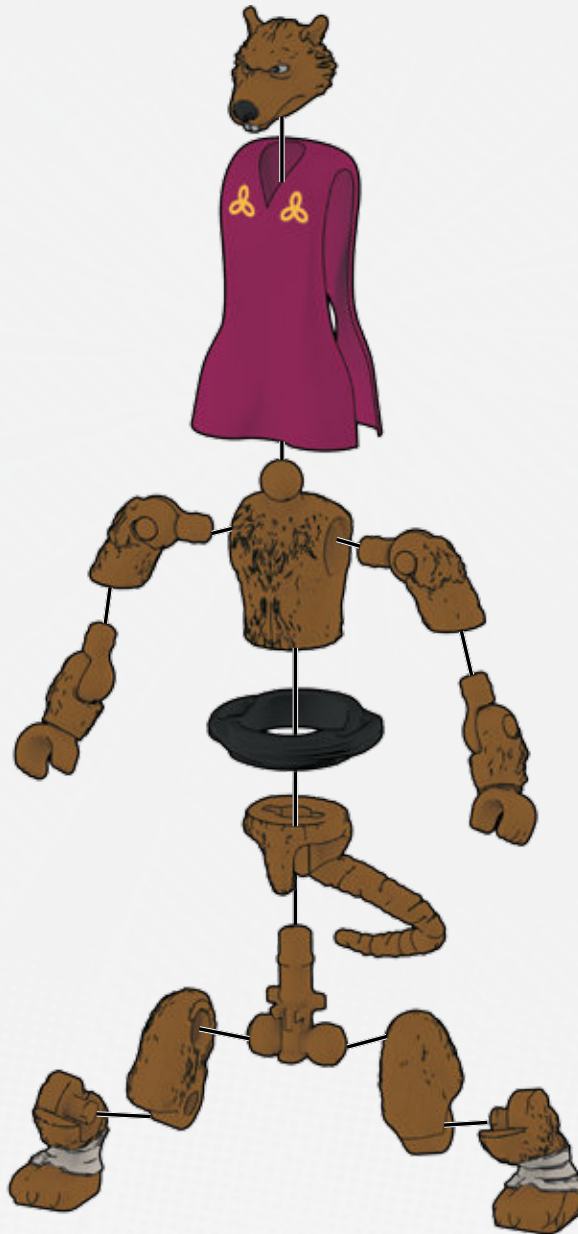

1X
AM77447EE

4X
FIG-DPD82-C

1X
AM76820AWB

1X
AM77863ANM

2X
AS-DPD82-01

WARNING! Contains sharp points. Adult assembly required.
 ATTENTION! Contient des pointes aiguës. Assemblage par un adulte requis.
 ¡ADVERTENCIA! Contiene puntas afiladas. Se requiere de un adulto para armar el producto.
 AVISO! Contém pontas afiadas. Necessária a montagem por adultos.
 AVVERTENZA! Contiene punte acuminate. Richiede il montaggio da parte di un adulto.
 WARNUNG! Enthält spitze Stellen. Montage durch einen Erwachsenen erforderlich.
 OSTRZEŻENIE! Zawiera ostre zakończenia. Wymagany montaż przez osobę dorosłą.
 WAARSCHUWING! Bevat scherpe punten. In elkaar te zetten door een volwassene.
 ВНИМАНИЕ! Содержит острые детали. Сборка изделия должна производиться взрослыми людьми.
 ADVARSEL! Inneholder skarpe spidser. Voksente tilsyn påkrævet.
 VARNING! Innehåller vassa spetsar. Montering av vuxen krävs.
 ADVARSEL! Inneholder skarpe spisser. Må settes sammen av en voksen.
 ΠΡΟΕΙΔΟΠΟΙΗΣΗ! Περιέχει αιχμηρά άκρα. Η συναρμολόγηση πρέπει να γίνεται αποκλειστικά από ενήλικες.
 تحذیر! يحتوي المنتج على قطع حادة. يجب تجميع المنتج بواسطة شخص بالغ.
 警告! 本产品有锋利的尖角。必须由成人进行组装。
 警告! 鋭利な部分が含まれています。大人による組み立てが必要です。