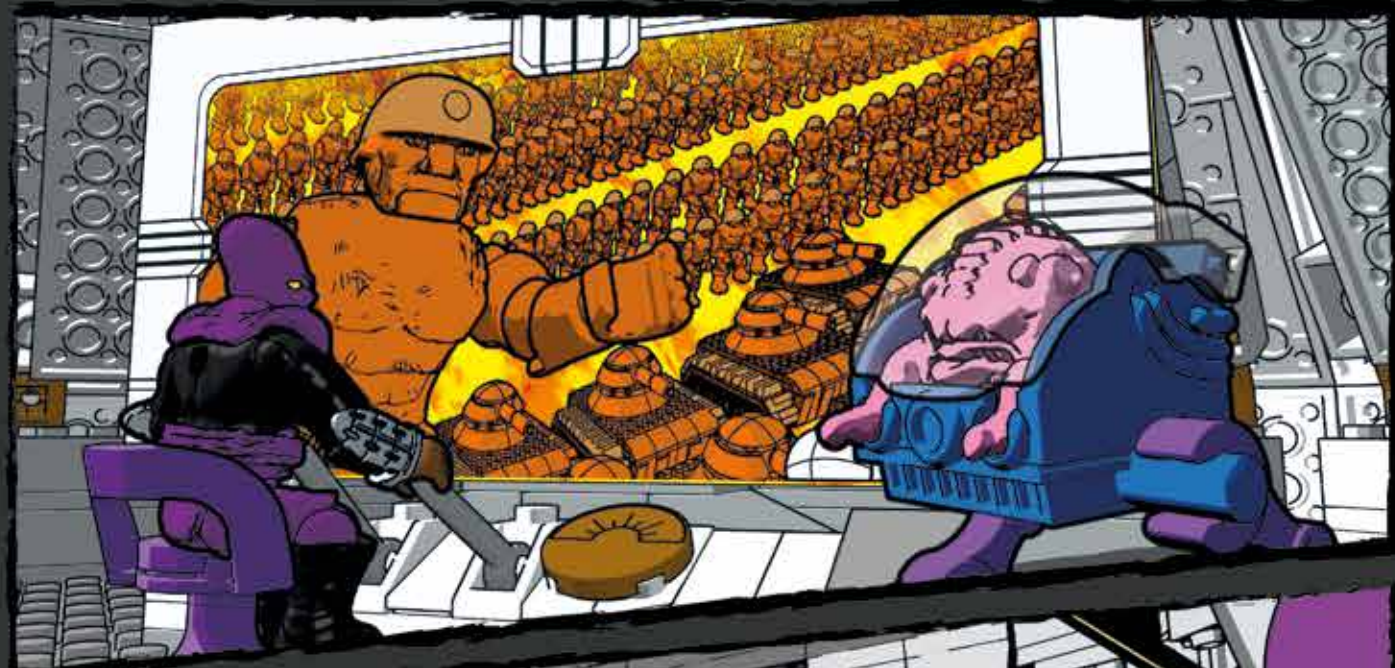

nickelodeon.

TEENAGE MUTANT NINJA

TURTLES

TECHNODROME | TECNÓDROMO
TECNODROMO | TECHNODROM
ТЕХНОДРОМ

MEGA
BLOKS

The Technodrome holds Master Splinter hostage. It's up to Leonardo to sneak in and free his sensei. | Le Technodrome retient Splinter en otage. Leonardo va devoir s'y introduire s'il veut libérer son maître. | Tienen al Maestro Splinter secuestrado en el Tecnódromo. Está en manos de Leonardo entrar sigilosamente para liberar a su sensei. | O Tecnodromo fez o Mestre Splinter refém. Está nas mãos do Leonardo entrar sem dar nas vistas e salvar o sensei. | Maestro Splinter è in ostaggio nel Tecnodromo. Tocca a Leonardo entrare di nascosto e liberare il suo sensei. | Der Technodrom hält Meister Splinter gefangen. Jetzt muss Leonardo in Aktion treten und sich hineinschleichen, um seinen Sensei befreien. | Mistrz Splinter został zakładnikiem Technodroma. Tylko Leonardo może uwolnić swojego sensei. | Meester Splinter wordt gegijzeld in de Technodrome. Leonardo moet naar binnen glippen en zijn sensei bevrijden. | Технодром держит Учителя Сплинтера в заложниках. Задача Леонардо — проникнуть внутрь и спасти своего сенсея.