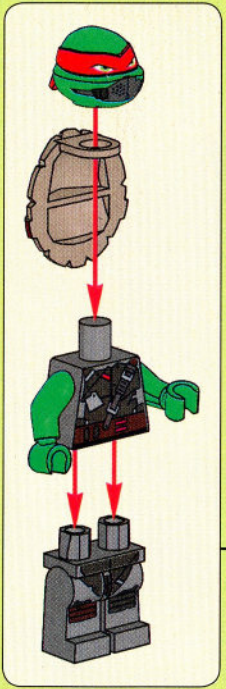

# TEENAGE MUTANT NINJA TURTLES

79119

**WARNING:** CHOKING HAZARD.  
Toy contains small parts and a small ball.  
Not for children under 3 years.

⚠ **AVERTISSEMENT : RISQUE D'ÉTOUFFEMENT.**  
 Le jouet contient des petites pièces ainsi qu'une petite boule.  
 Il ne convient pas aux enfants de moins de 3 ans.

⚠ **ADVERTENCIA: PELIGRO DE ASFIXIA.**  
 Juguete que contiene partes pequeñas y una pelota pequeña.  
 No recomendado para niños menores de 3 años.

1

2

3

4

5

1x

2x